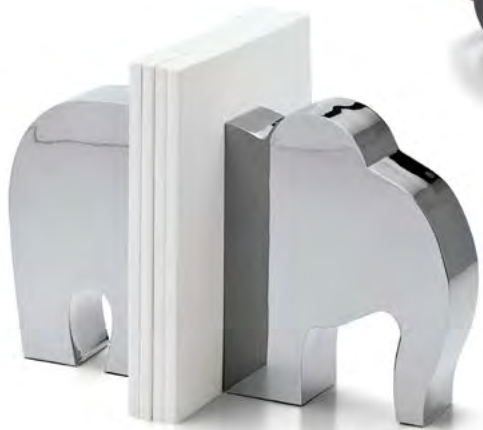

ELEPHANT

Buchstützen
Edelstahl, hochglanzpoliert
Bookend
stainless steel,
mirror-polished
Design: Flip
13 cm (h), 2 kg
254002 | VE 2 | 99,00