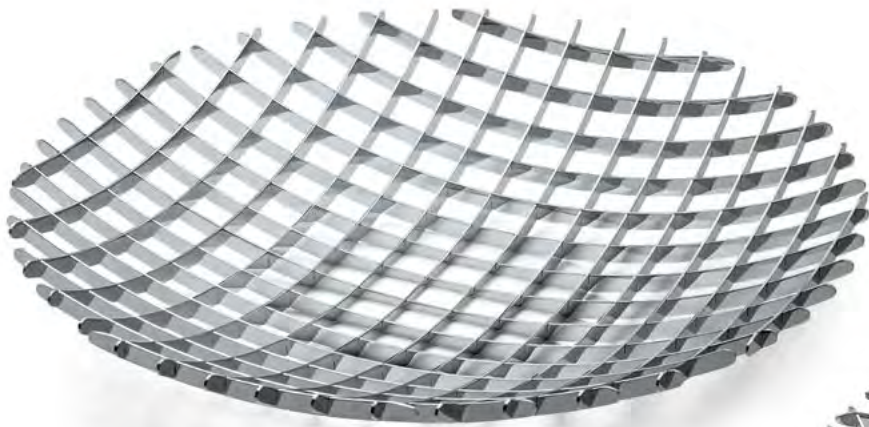

18,2 (l) x 7,8 (h) cm
240020 | VE 4 | 39,90
23 (l) x 9,2 (h) cm
240021 | VE 4 | 49,90

Design: Mike Ruch

SPRING

Zimmerbrunnen
Edelstahl, poliert, Aluminiumkuppel, Flusssteine
Water fountain
stainless steel, polished,
aluminium dome, natural
stones
Design: Christian von Ahn

40 cm Ø, 220 V, 16db
123124 | VE 2 | 299,00

DONNA

Vase
Edelstahl, hochglanzpoliert
Vase
stainless steel,
mirror-polished
Design: Anson Yang
40 cm (l)
181013 | VE 2 | 119,00

NEST

Drahtkorb Set, 2 tlg
Edelstahl, Nickel schwarz
Basket, 2 pcs set
stainless steel, black nickel
Design: Flip

60 cm (l) / 50 cm (l)
228004 | VE 2 | 99,00

GRID

Fruchtschale
Edelstahl, hochglanzpoliert
Fruit tray
stainless steel,
mirror-polished
Design: Sam Leung

30 cm Ø
176001 | VE 2 | 159,00
50 cm Ø
176002 | VE 2 | 269,00