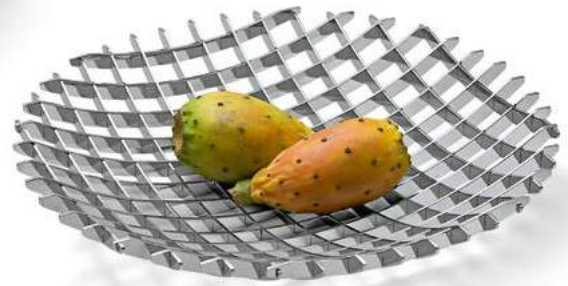

27 cm Ø
149001 | VE 2 | 99,00

FLOAT

Vase
Porzellan, Stahl, pulver-
beschichtet, im Rahmen
eingehängt

Vase
porcelain, steel, powder-
coated, hung in frame
Design: Andreas Ostwald

hoch/vertical 23 cm (h)

123170 | VE 4 | 39,90

rund/round 17 cm (h)

123169 | VE 4 | 39,90

quer/horizontal 8 cm (h)

123168 | VE 4 | 39,90

NEST

Drahtkorb Set, 2 tlg
Edelstahl, Nickel schwarz
Basket, 2 pcs set
stainless steel, black nickel
Design: Flip

60 cm (l) / 50 cm (l)
228004 | VE 2 | 99,00

GRID

Fruchtschale
Edelstahl, hochglanzpoliert
Fruit tray
stainless steel,
mirror-polished
Design: Sam Leung

30 cm Ø
176001 | VE 2 | 159,00
50 cm Ø
176002 | VE 2 | 269,00

**SALON**

Vase
Edelstahl, hochglanzpoliert
Vase
stainless steel, mirror-
polished
Design: Anson Yang
12 cm (h)
181019 | VE 2 | 49,90