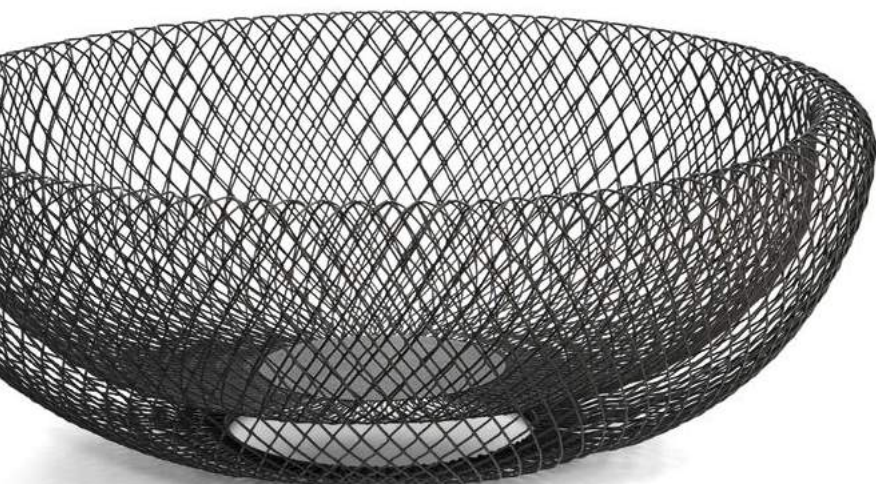

MARGARETHE

Schale
Edelstahl, hochglanzpoliert,
von Hand gefaltet, Unikat

Bowl
stainless steel,
mirror-polished, folded by
hand, each piece is unique
Design: Flip

30 cm Ø
105002 | VE 2 | 49,90
50 cm Ø
105003 | VE 2 | 149,00

BURN

Tischkamin
Glas, Aluminium, poliert,
Flusssteine, Glasfaserdochte
Oil lamp
glass, aluminium, polished,
natural stones, glass fiber
wicks
Design: Flip

20 cm Ø
123072 | VE 2 | 99,00

GLOBO

Wechselvase
mit 3 Aufsätzen, Glas,
mundgeblasen, Chrom
Vase with 3 different tops,
glass, mouth-blown, chrome
Design: Boris Kupczik
15 cm Ø
123135 | VE 2 | 69,00

FORM#
010

MESH XL

Schale
Stahl, pulverbeschichtet
Bowl
steel, powder-coated
Design: Flip

40 cm Ø
153006 | VE 2 | 49,90

FORM#
010

MESH

Schale
Stahl, pulverbeschichtet
Bowl
steel, powder-coated
Design: Flip

19 cm Ø
153001 | VE 4 | 22,90

MESH

Windlicht
Stahl, pulverbeschichtet,
Glas, gefrostet
Lantern
steel, powder-coated,
frosted glass
Design: Flip | 19 cm (h)
153005 | VE 4 | 34,90

MESH

Schale
Stahl, pulverbeschichtet
Bowl
steel, powder-coated
Design: Flip