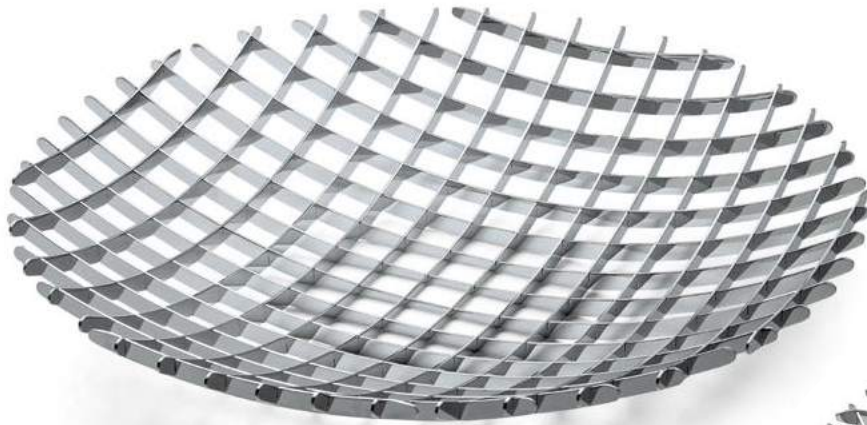

27 cm Ø
149001 | VE 2 | 99,00

FLOAT

Vase
Porzellan, Stahl, pulver-
beschichtet, im Rahmen
eingehängt

Vase
porcelain, steel, powder-
coated, hung in frame
Design: Andreas Ostwald

hoch/vertical 23 cm (h)

123170 | VE 4 | 39,90

rund/round 17 cm (h)

123169 | VE 4 | 39,90

quer/horizontal 8 cm (h)

123168 | VE 4 | 39,90

NEST

Drahtkorb Set, 2 tlg
Edelstahl, Nickel schwarz
Basket, 2 pcs set
stainless steel, black nickel
Design: Flip

60 cm (l) / 50 cm (l)
228004 | VE 2 | 99,00

GRID

Fruchtschale
Edelstahl, hochglanzpoliert
Fruit tray
stainless steel,
mirror-polished
Design: Sam Leung

30 cm Ø
176001 | VE 2 | 159,00
50 cm Ø
176002 | VE 2 | 269,00

**SALON**

Vase
Edelstahl, hochglanzpoliert
Vase
stainless steel, mirror-
polished
Design: Anson Yang
12 cm (h)
181019 | VE 2 | 49,90