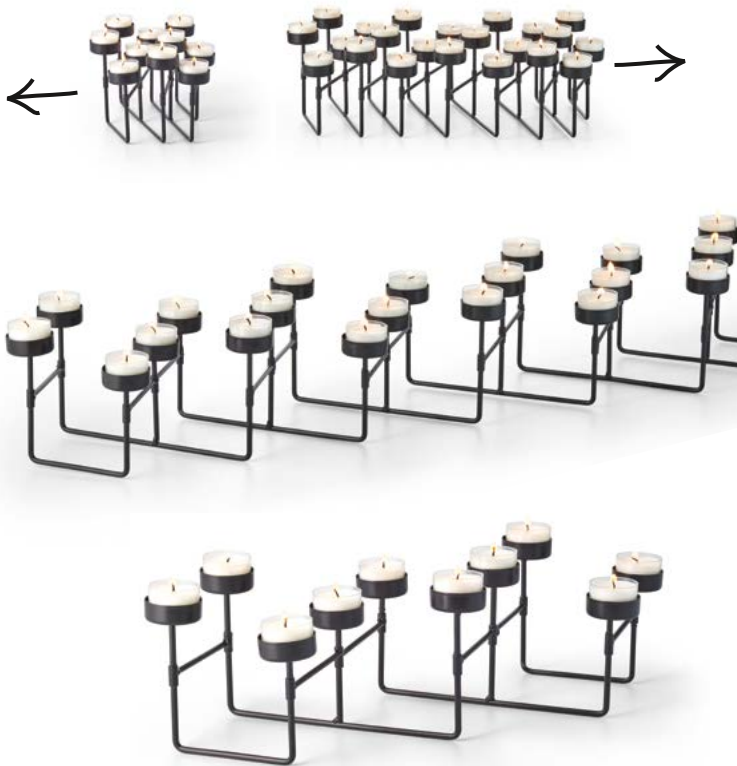

6

LAB

Lichtwunder

Eisen lackiert, ausziehbar

Light wonder

iron lacquered, extendable

max. 60 cm (l), 10 Teelichter/10 tealights

300004 | VE 4 | 29,90

max. 110 cm (l), 22 Teelichter/22 tealights

300005 | VE 2 | 39,90