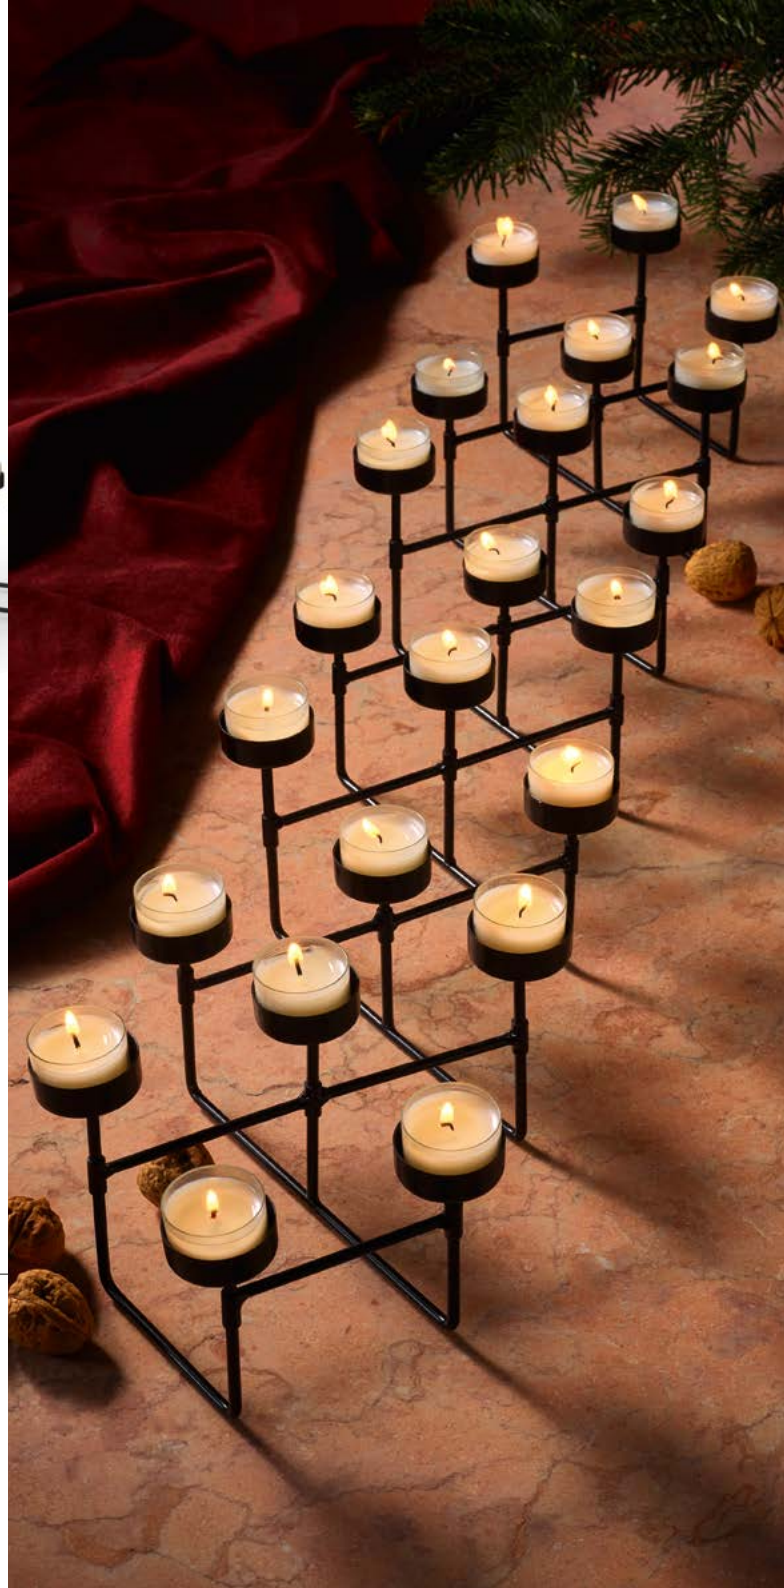

LAB

Lichtwunder

Eisen lackiert, ausziehbar

Light wonder

iron lacquered, extendable

max. 60 cm (l), 10 Teelichter/10 tealights

300004 | VE 4 | 29,90

max. 110 cm (l), 22 Teelichter/22 tealights

300005 | VE 2 | 39,90