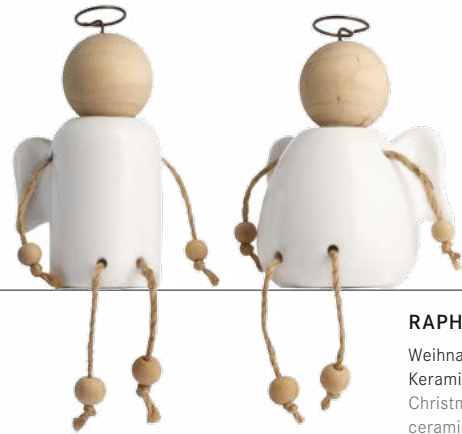

ARBOL

Weihnachtsbaum
Zirbelholz
wooden tree
pinewood
10 cm (h)
132015 | VE 12 | 5,90
13 cm (h)
132016 | VE 12 | 7,90

BALLE

Weihnachtskugel
Eisen, gold
Christmas ball
iron golden
Design:
Andreas Ostwald
8 cm Ø
272014 | VE 4 | 6,90
10 cm Ø
272015 | VE 4 | 7,90
12 cm Ø
272016 | VE 4 | 9,90

RAPHAEL & RAPHAELA

Weihnachtsengel
Keramik, Holz
Christmas angel
ceramic, wood
9 cm (h) Engel links/angel left
132011 | VE 16 | 6,90
9 cm (h) Engel rechts/angel right
132012 | VE 16 | 6,90