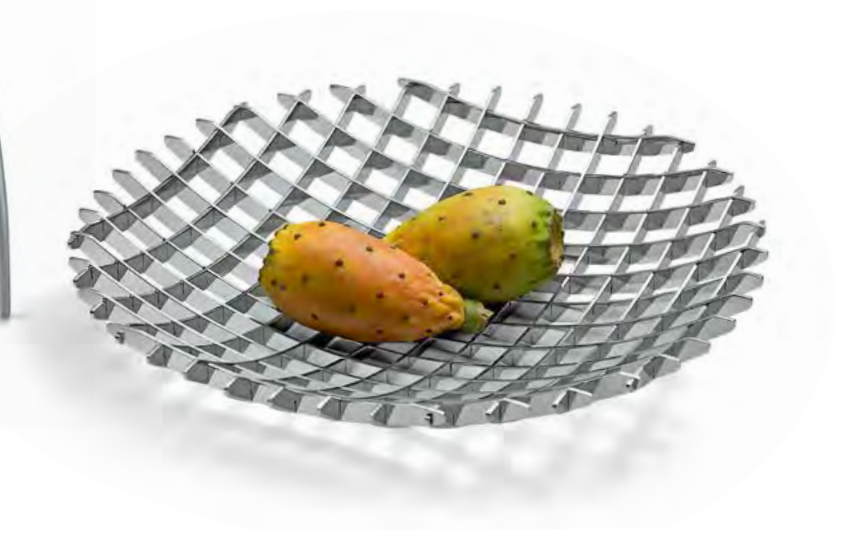

GRID

Fruchtschale
Edelstahl, hochglanzpoliert
Fruit tray
stainless steel,
mirror-polished
Design: Sam Leung
30 cm Ø
176001 | VE 2 | 179,00