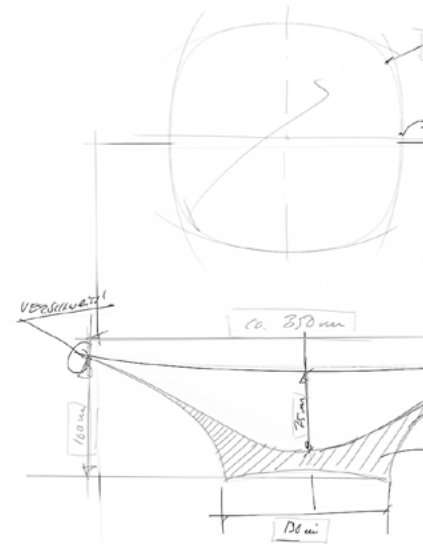

Bei PHILIPPI entwerfen und entwickeln wir alle Ideen im kleinen Team – ein Kollektiv aus Designern, Mitarbeitern und Unterstützern. Menschen mit Begeisterung für liebevoll gestaltete, feine Produkte.

A small team at PHILIPPI develops all of the ideas – a collective of designers, coworkers and supporters. People with a passion for exquisite and loving products.