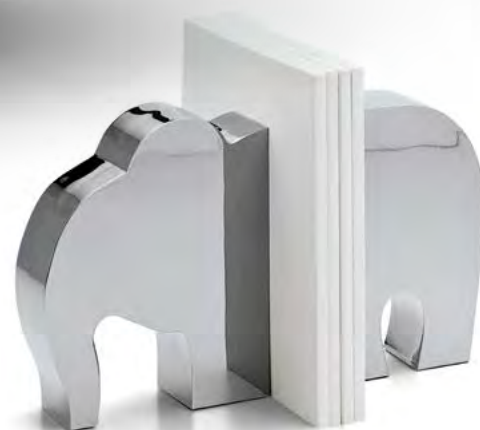

COCOON

Schale grande
Edelstahl, hochglanzpoliert
Bowl grande
stainless steel, mirror-
polished
Design: Eakkapob
38 cm Ø
108003 | VE 2 | 199,00

ELEPHANT

Buchstützen
Edelstahl, hochglanzpoliert
Bookend
stainless steel,
mirror-polished
Design: Flip
13 cm (h), 2 kg
254002 | VE 2 | 99,00